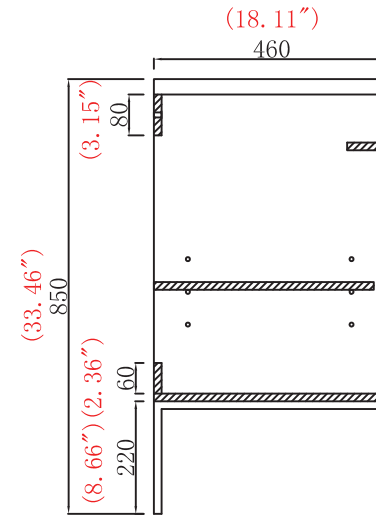

24" wide

Side View